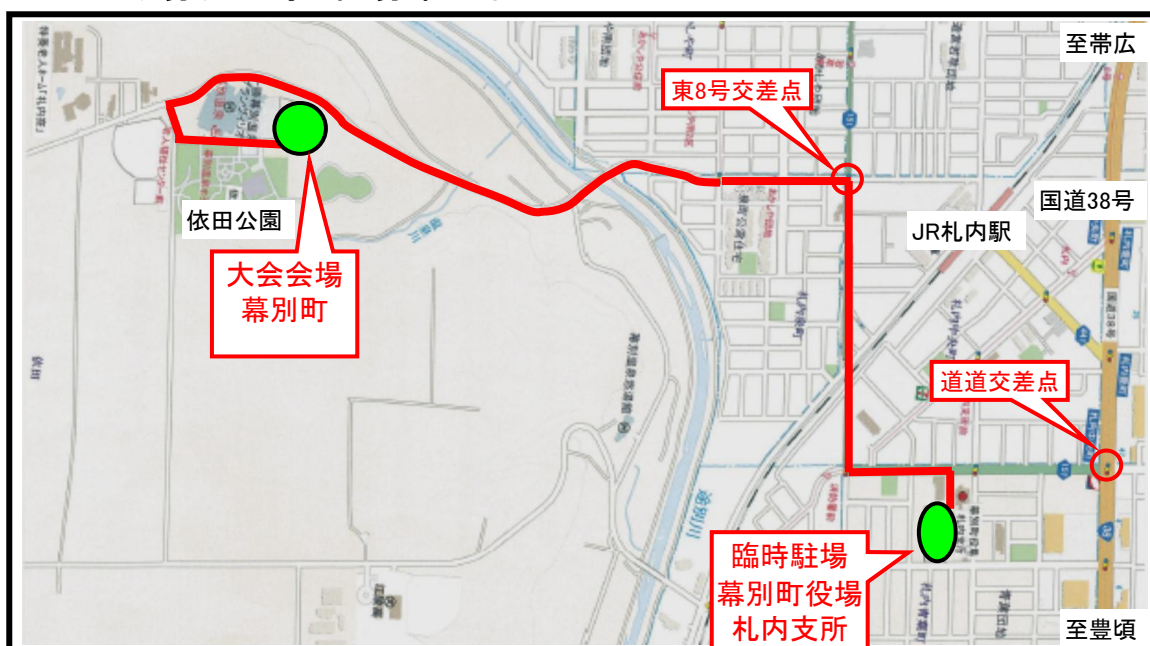

市民ロード・レース参加者のみなさんへ

市民第2ステージ(ロードレース)の会場(幕別町依田公園)は、参加者用の駐車場が狭いため縦列駐車(出入不可)とします。

公園内道路は競技コースなので路上駐車厳禁です。

当日は依田公園駐車場が満車になることが予想されますので、途中で出入したい方や混雑を回避したい方は、**幕別町役場 札内支所(幕別町札内青葉町311)**の駐車場をご利用願います。

尚、参加者は会場まで(約2.0km)自転車での自走となりますので、予め時間に余裕を持って会場に来てください。

会場及び駐車場案内図

(公財) ツール・ド・北海道協会
TEL (011) 222-5922